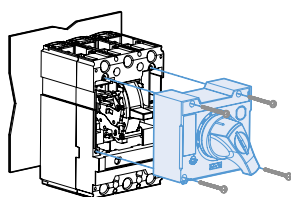

Аксессуары выключателей серии TD/TS на ток до 800 А

Susol

Поворотные рукоятки

Поворотные рукоятки

Поворотная рукоятка для управления выключателем выпускается как в стандартном, так и в выносном исполнении для установки на двери щита.

Рукоятка всегда оснащается замком для блокирования двери щита и, по запросу, может комплектоваться замком для запираения в отключенном состоянии.

Стандартная поворотная рукоятка

Стандартная поворотная рукоятка