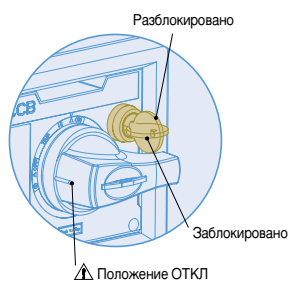

Поворотная рукоятка с замком

Автоматические выключатели

MCCB	Замок	Поворотная рукоятка
TD100, TD160	DHK1	Запирание в положении Вкл. или Откл.
TS100, TS160, TS250	DHK2	
TS400, TS630	DHK3	
TS800	DHK4