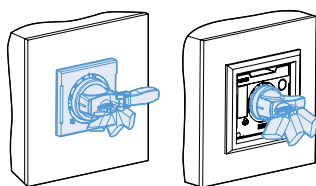

Рукоятка всегда оснащается замком для блокирования двери щита и, по запросу, может комплектоваться замком для запираения в отключенном состоянии.

Стандартная поворотная рукоятка

Стандартная поворотная рукоятка

MCCB	Поворотная рукоятка
TD100, TD160	DH1
TS100, TS160, TS250	DH2
TS400, TS630	DH3
TS800	DH4

Поворотная рукоятка с замком

Автоматические выключатели

MCCB	Замок	Поворотная рукоятка
TD100, TD160	DHK1	Запирание в положении Вкл. или Откл.
TS100, TS160, TS250	DHK2	
TS400, TS630	DHK3	
TS800	DHK4	

Выносная поворотная рукоятка

Выносная поворотная рукоятка

MCCB	Замок
TD100, TD160	EH1
TS100, TS160, TS250	EH2
TS400, TS630	EH3
TS800	EH4

Замки для стандартной и выносной поворотной рукоятки

Замки могут использоваться для блокировки автоматического выключателя в положении ВКЛ. и ОТКЛ.

Поворотные рукоятки

Поворотные рукоятки

Степень защиты

Тип	Степень защиты	IP
 <p>Автоматический выключатель со стандартной поворотной рукояткой и фланцем для установки на двери щита</p>	От проникновения сферического тела диаметром 1.0 mm.	IP40
 <p>Автоматический выключатель с выносной поворотной рукояткой и фланцем для установки на двери щита</p>	Полная защита от проникновения пыли и струй воды с любого направления	IP65